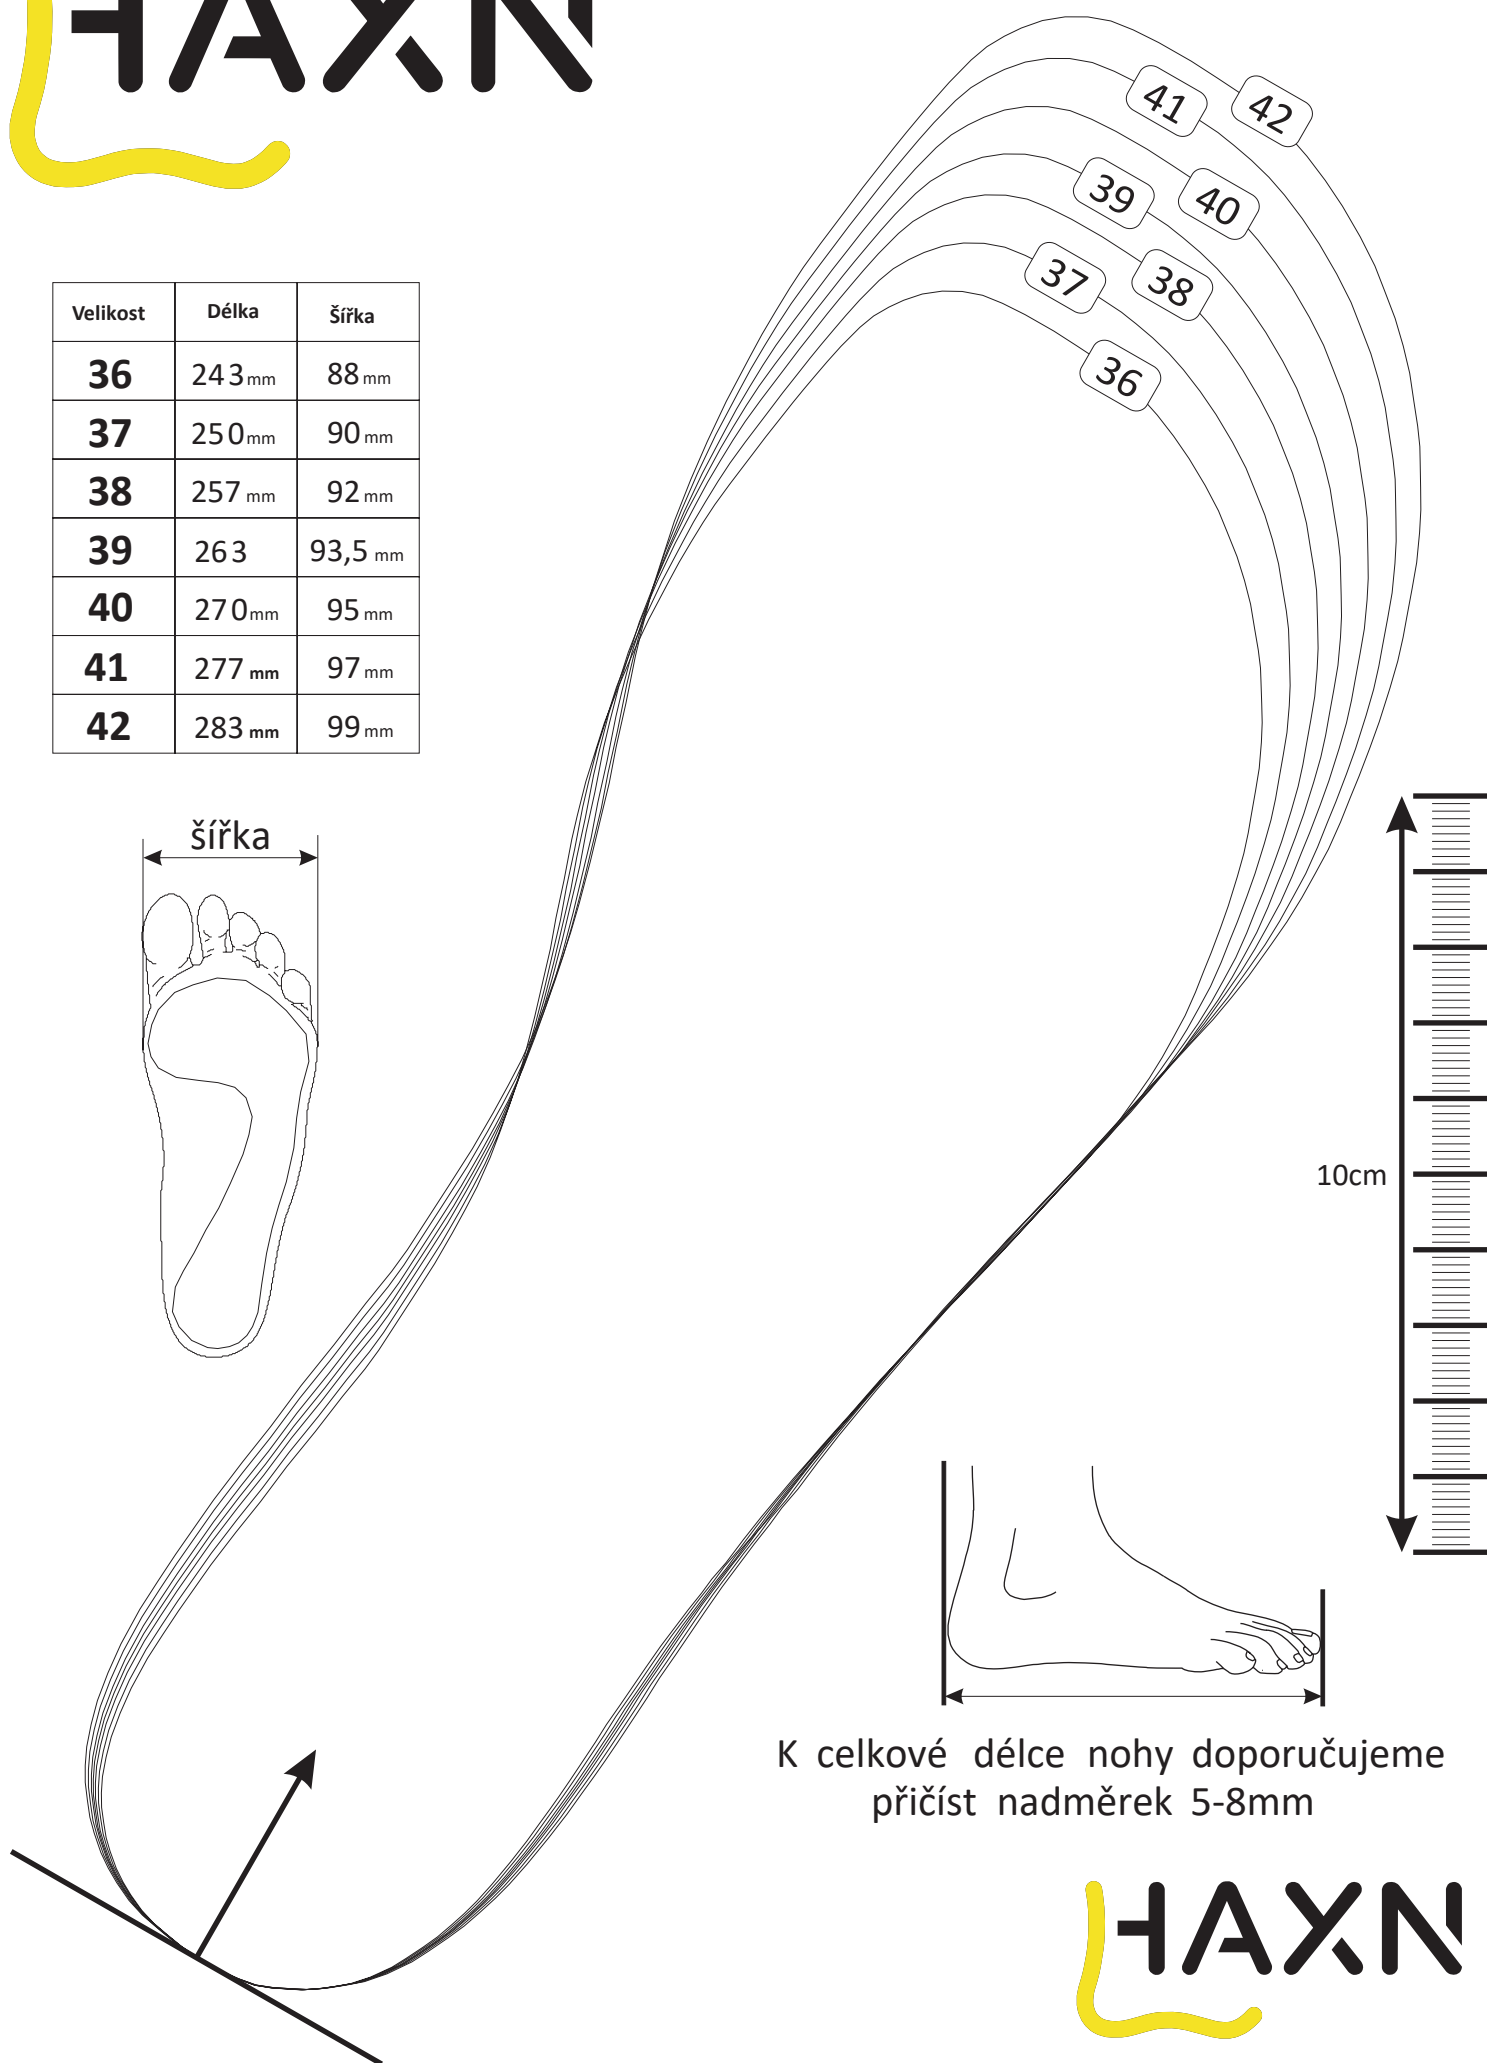

HAXN

Velikost	Délka	Šířka
36	243 mm	88 mm
37	250 mm	90 mm
38	257 mm	92 mm
39	263 mm	93,5 mm
40	270 mm	95 mm
41	277 mm	97 mm
42	283 mm	99 mm

K celkové délce nohy doporučujeme přičíst nadměrek 5-8mm

HAXN