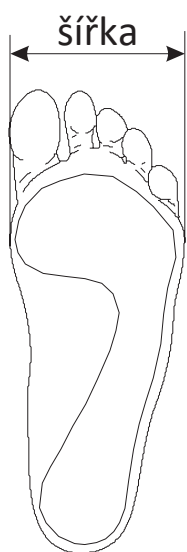

HAXN

Velikost	Délka	Šířka
36	243 mm	88 mm
37	250 mm	90 mm
38	257 mm	92 mm
39	263 mm	93,5 mm
40	270 mm	95 mm
41	277 mm	97 mm
42	283 mm	99 mm

K celkové délce nohy doporučujeme přičíst nadměrek 5-8mm

HAXN